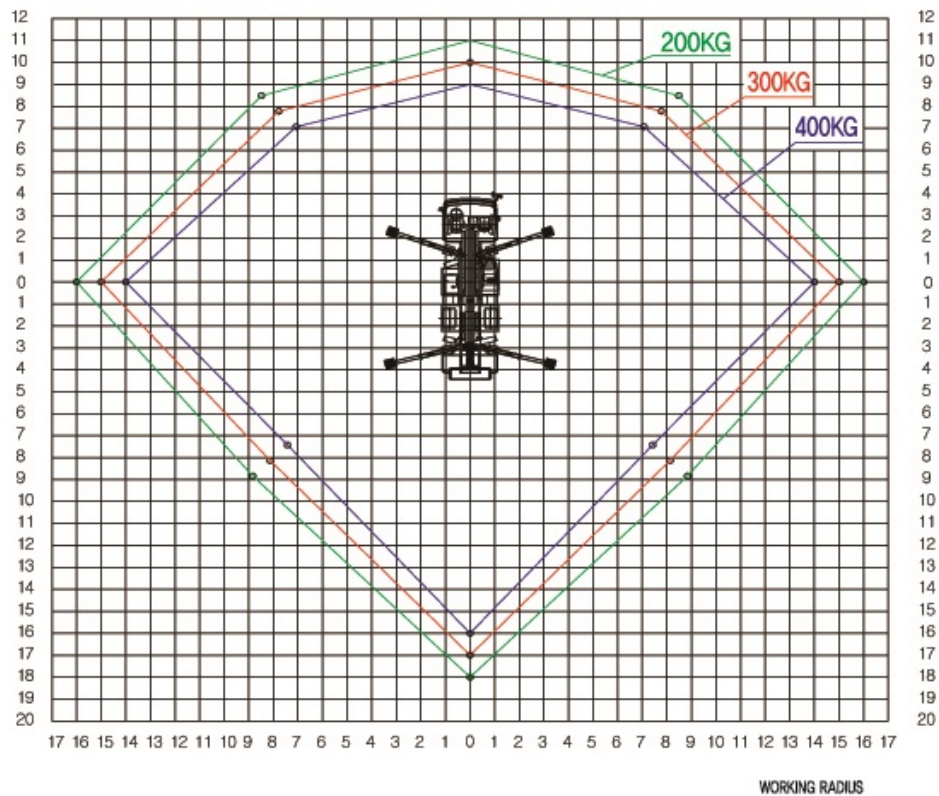

# Hansin HS2750

Рабочая высота - 27 м  
Боковой вылет – до 16 м  
Грузоподъемность - 300 кг

### HS3060 РАБОЧИЙ РАДИУС